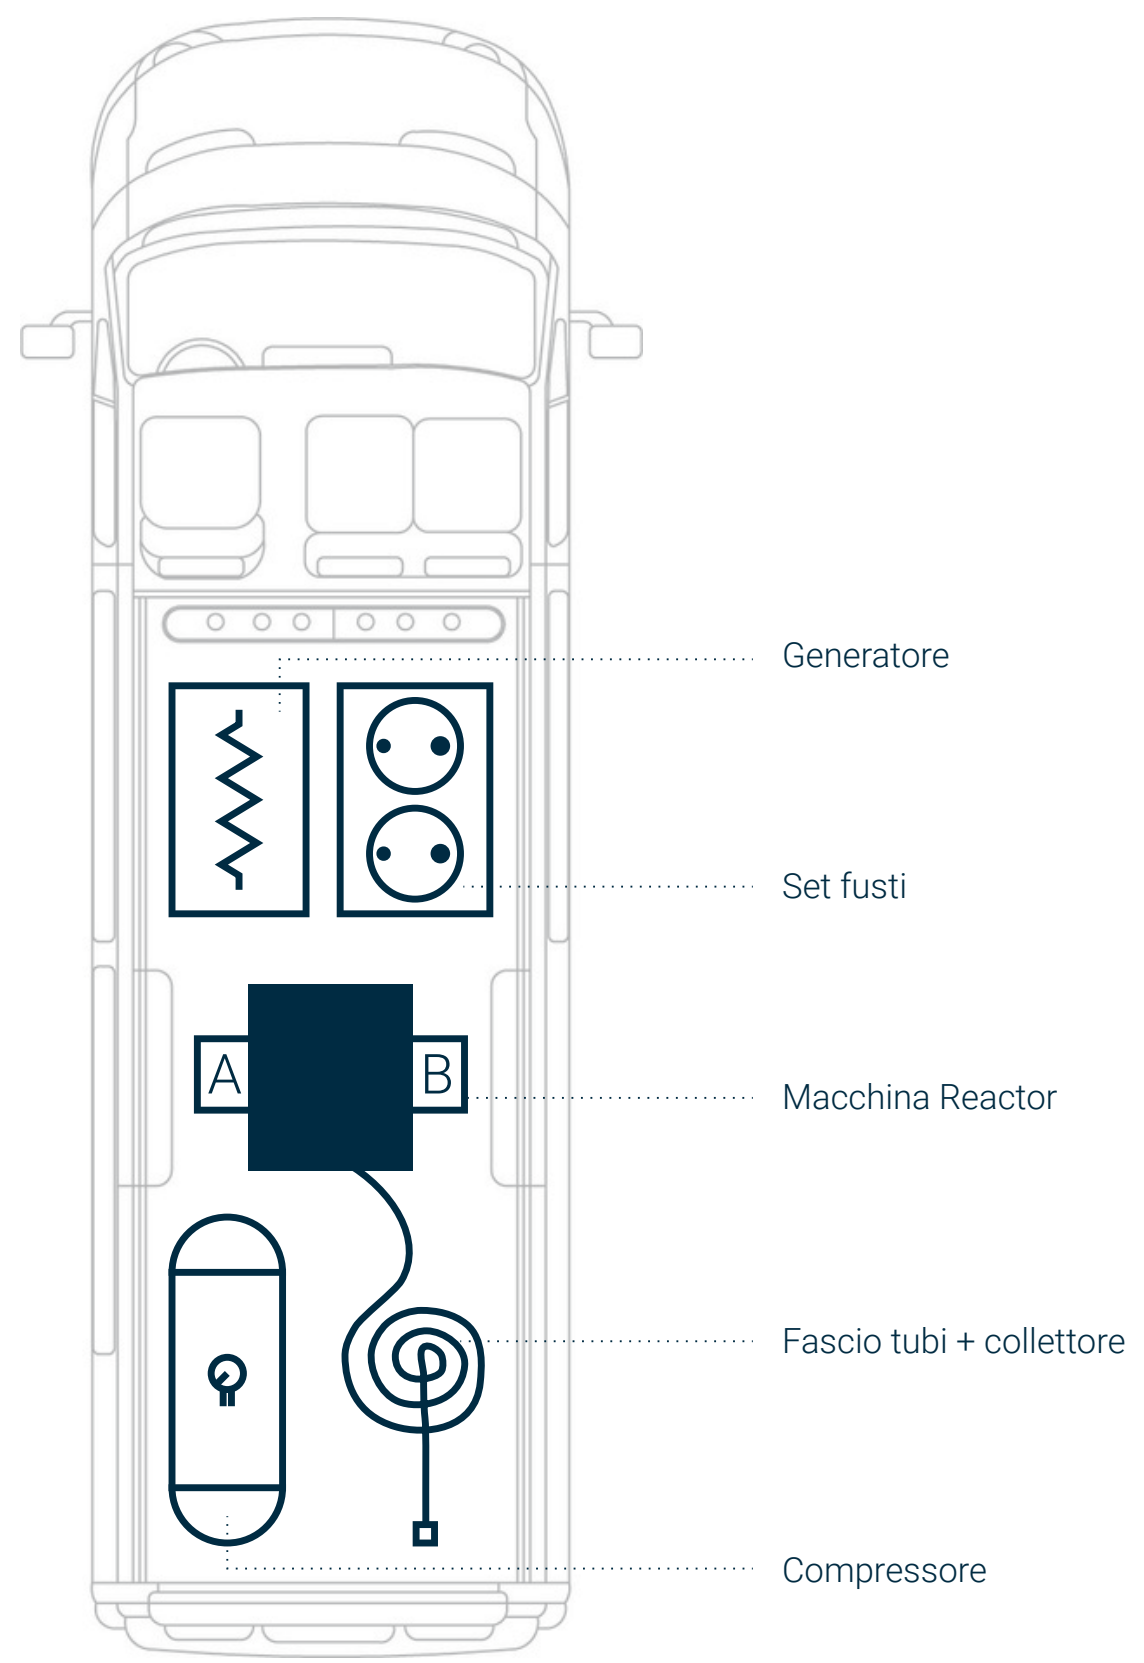

DUAL POWER

Esempio di installazione